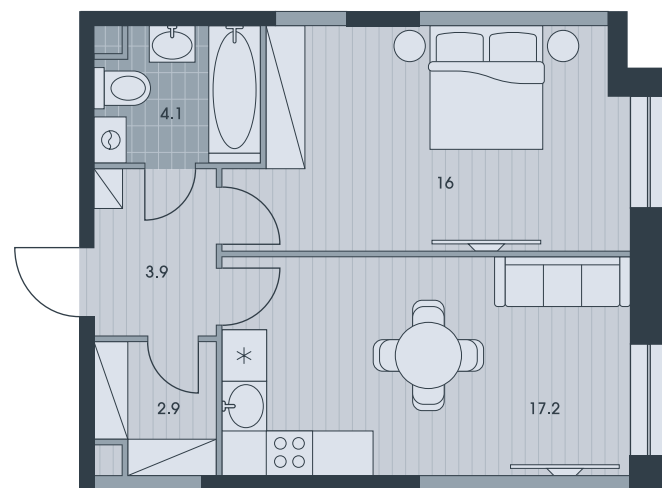

2E

44.1 M²
18 292 680 ₹

2 корпус
28 этаж

ул. Архитектора
Власова

↙ ул. Обручева