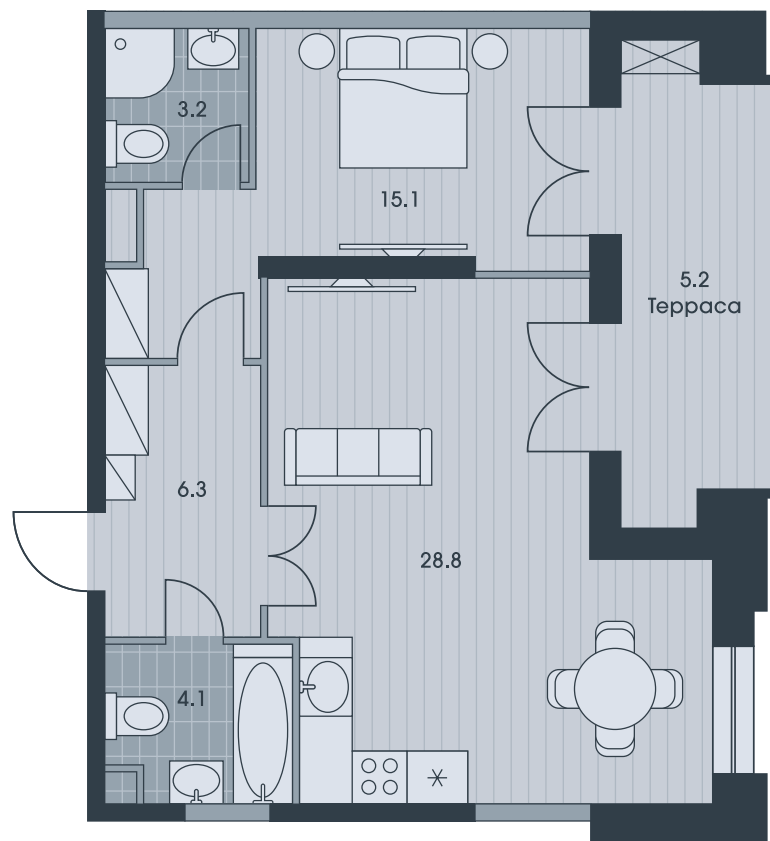

2E

№ 366

62.7 M²
27 939 120 ₺

2 корпус
33 этаж

ул. Архитектора
Власова

ул. Обручева

Предложение не является офертой
25.06.2022