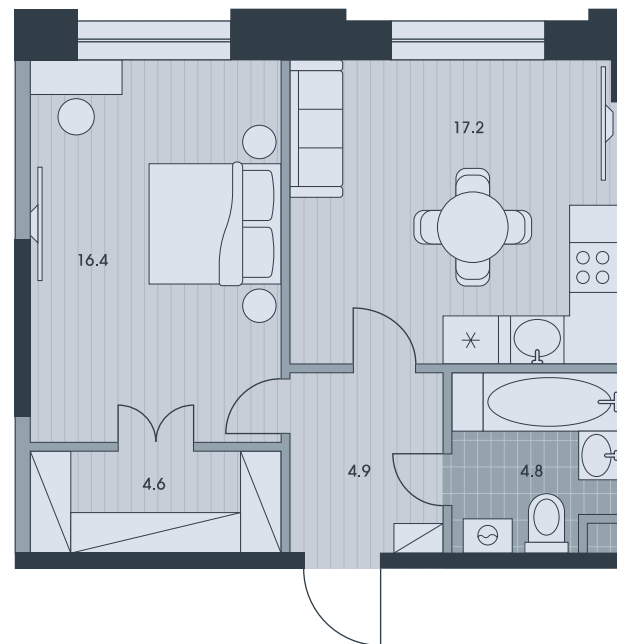

2E

47.9 M²

22 421 990 ₺

3 корпус
34 этаж

ул. Архитектора
Власова

ул. Обручева