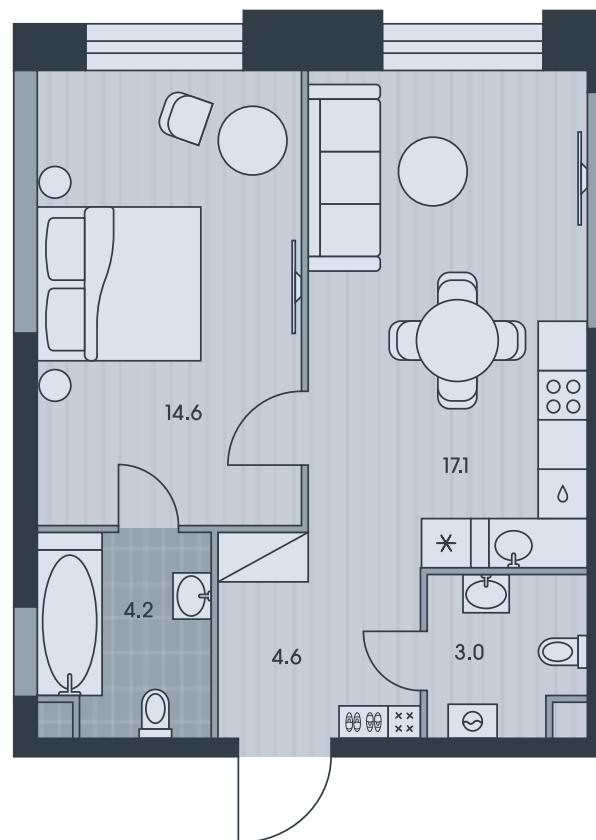

# 2E

№ 317

43.5 M<sup>2</sup>  
17 413 050 ₹

4 корпус  
30 этаж

ул. Архитектора  
Власова

ул. Обручева