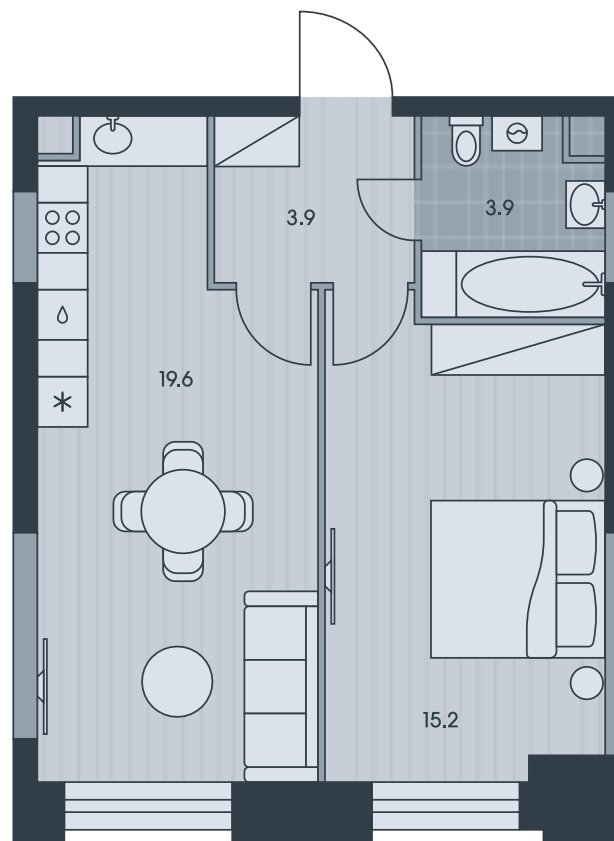

# 2E

№ 232

42.6 M<sup>2</sup>  
16 358 400 ₺

5 корпус  
22 этаж

ул. Архитектора  
Власова